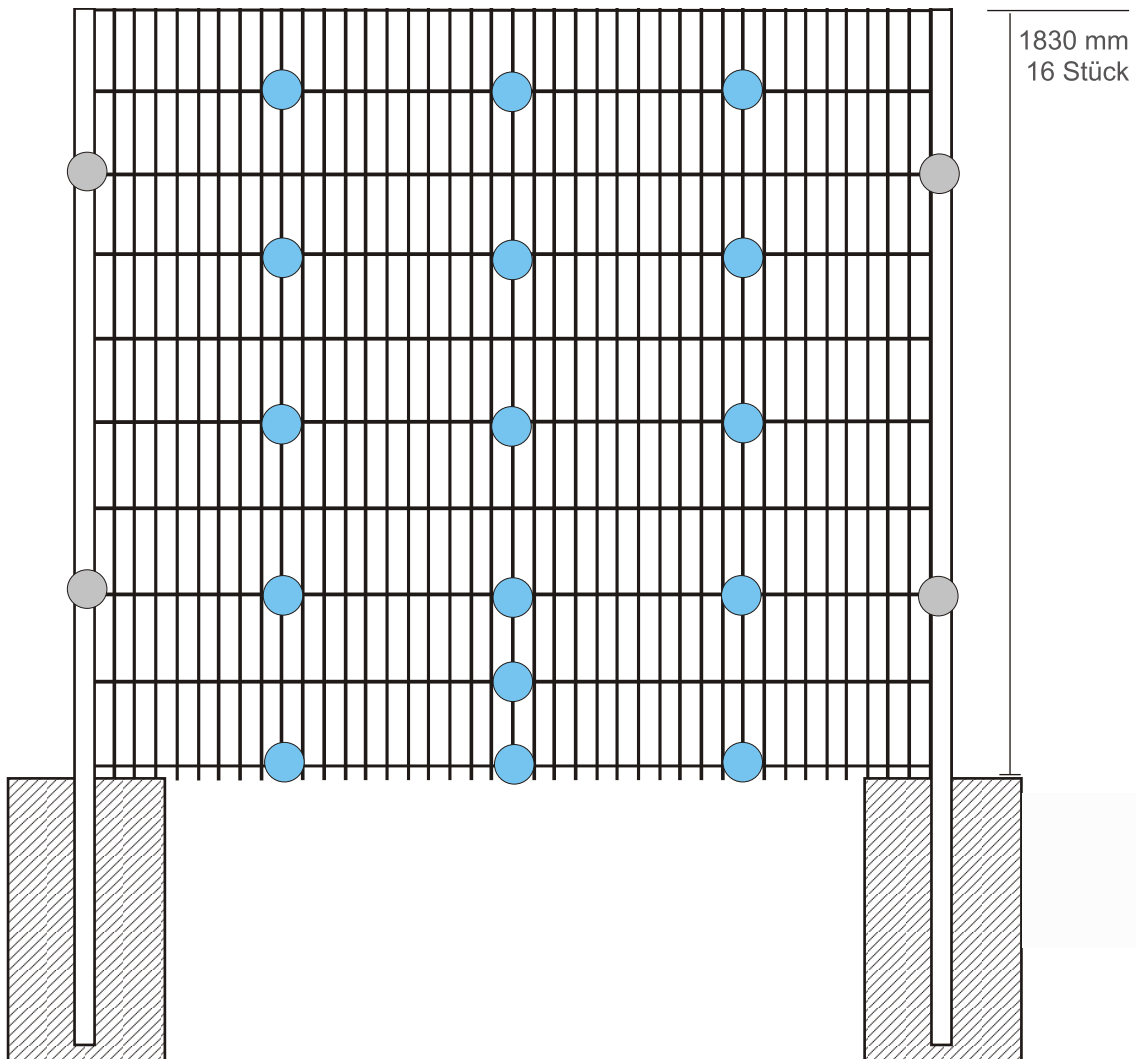

GABIONE 200 - B2010 mm

Abstandhalterempfehlung H1830 mm

Bügel M

● 16 Stück (4 Set's)

Bügel P

● 4 Stück (1 Set)