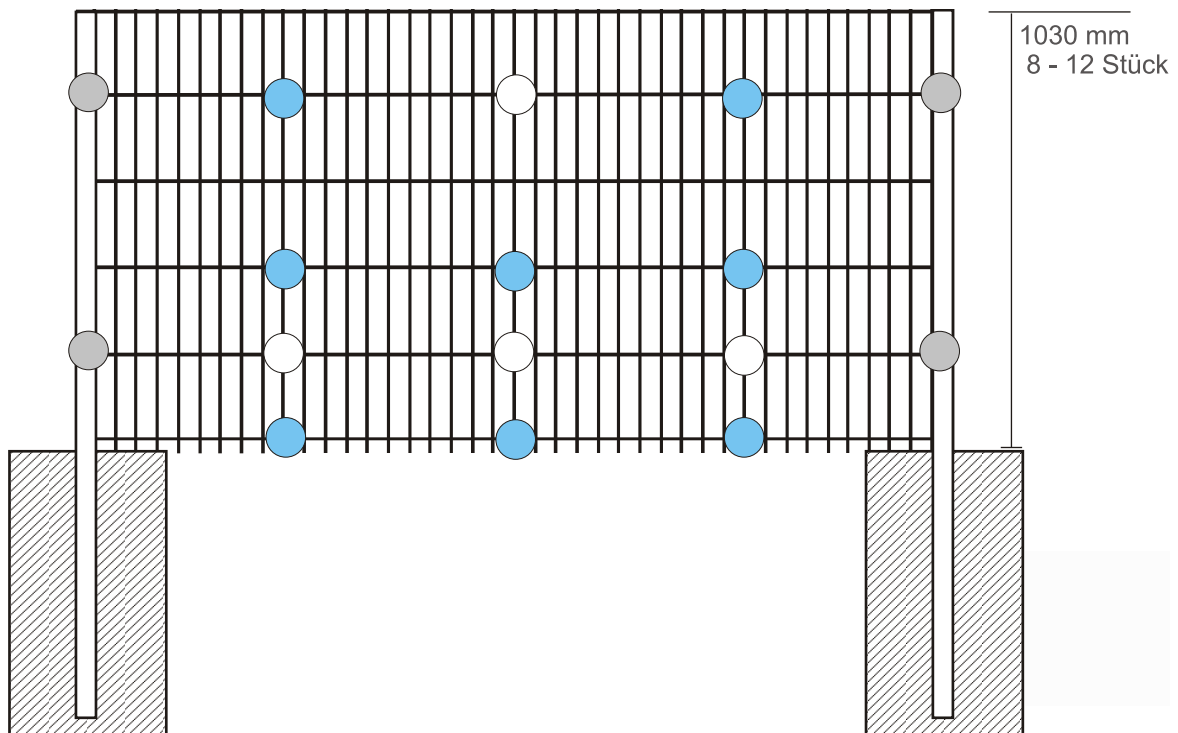

## Abstandhalterempfehlung H1030 mm

**Bügel M**

● 8 Stück (2 Set's)

**Bügel P**

● 4 Stück (1 Set)

**Bügel M (Optional)**

○ 4 Stück (1 Set)

# GABIONE 200 - B2010 mm