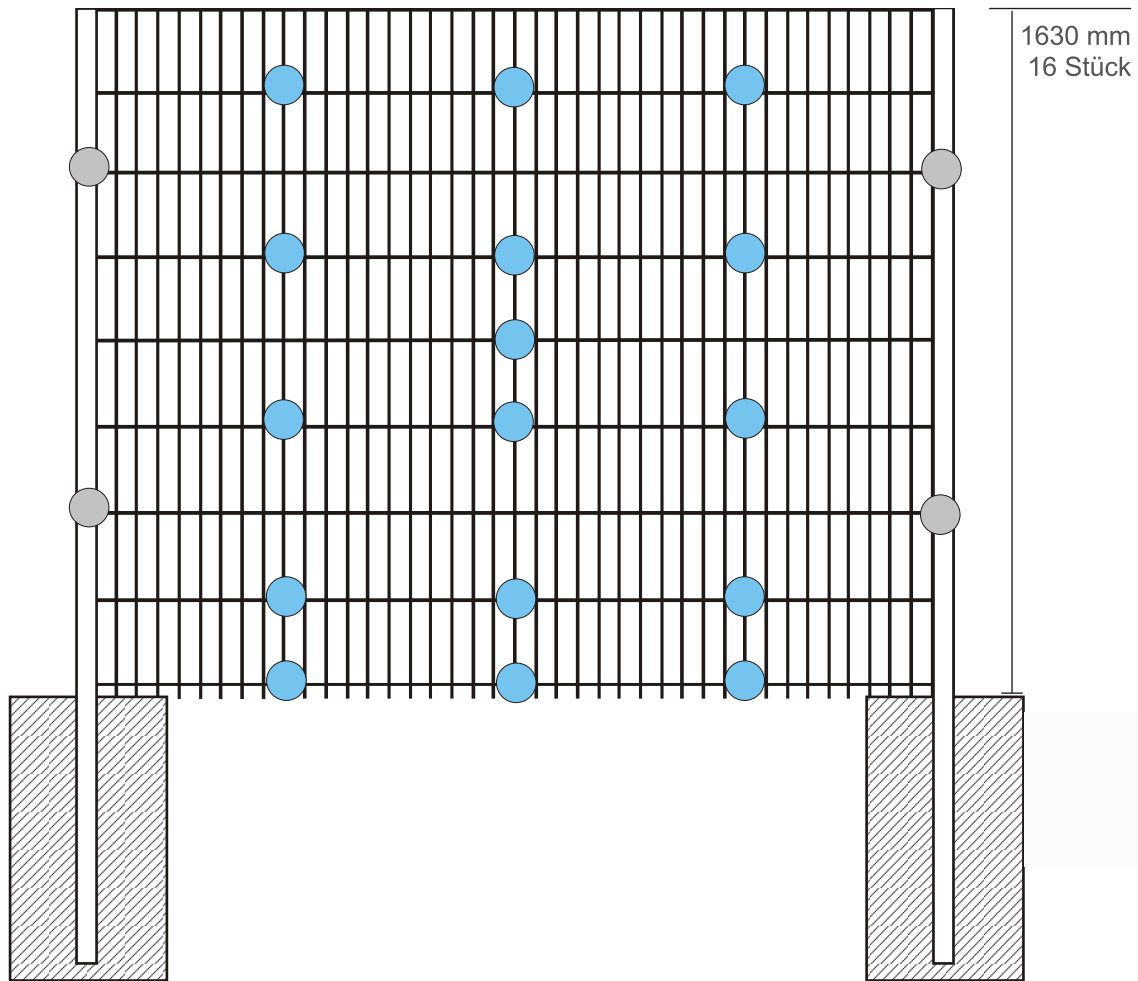

GABIONE 200 - B2010 mm

Abstandhalterempfehlung H1630 mm

Bügel M

● 16 Stück (4 Set's)

Bügel P

● 4 Stück (1 Set)