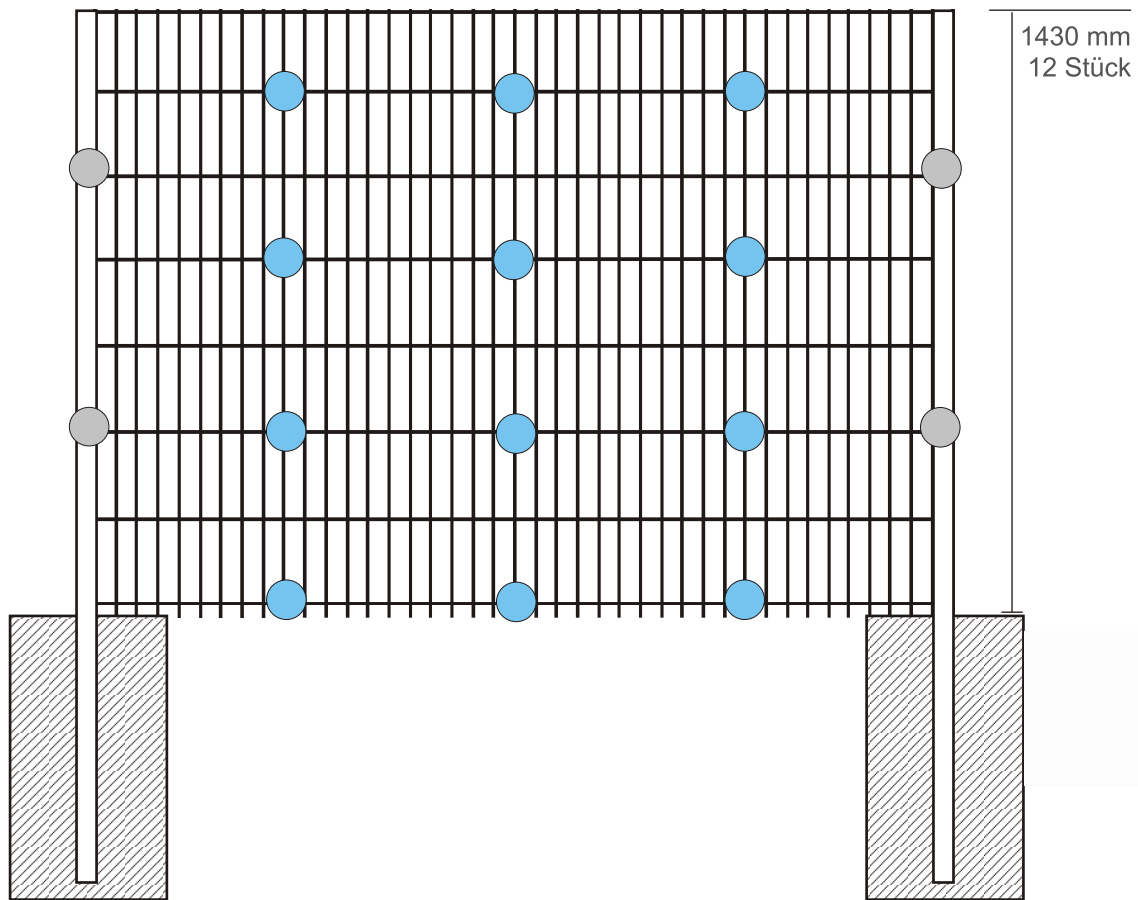

GABIONE 200 - B2010 mm

Abstandhalterempfehlung H1430 mm

Bügel M

● 12 Stück (3 Set's)

Bügel P

● 4 Stück (1 Set)