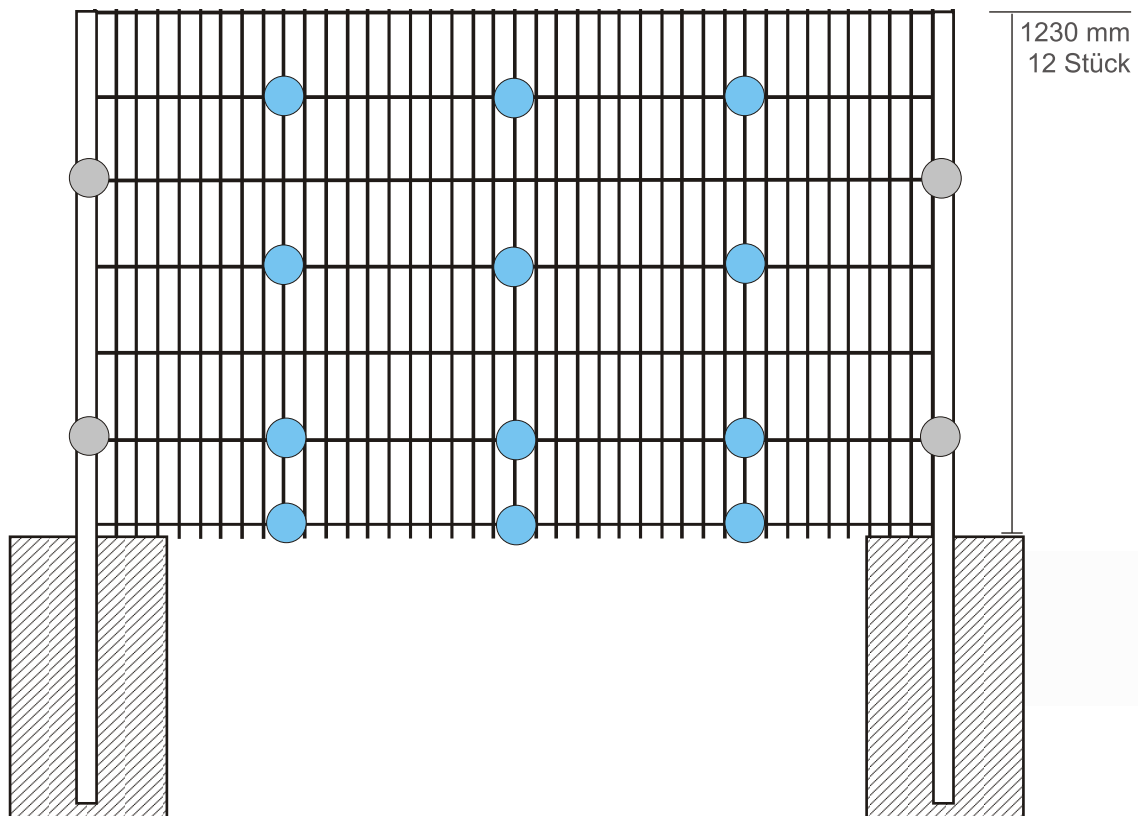

## Abstandhalterempfehlung H1030 mm

**Bügel M**

● 8 Stück (2 Set's)

**Bügel P**

● 4 Stück (1 Set)

**Bügel M (Optional)**

○ 4 Stück (1 Set)

# GABIONE 200 - B2010 mm

## Abstandhalterempfehlung H1230 mm

**Bügel M**

● 12 Stück (3 Set's)

**Bügel P**

● 4 Stück (1 Set)