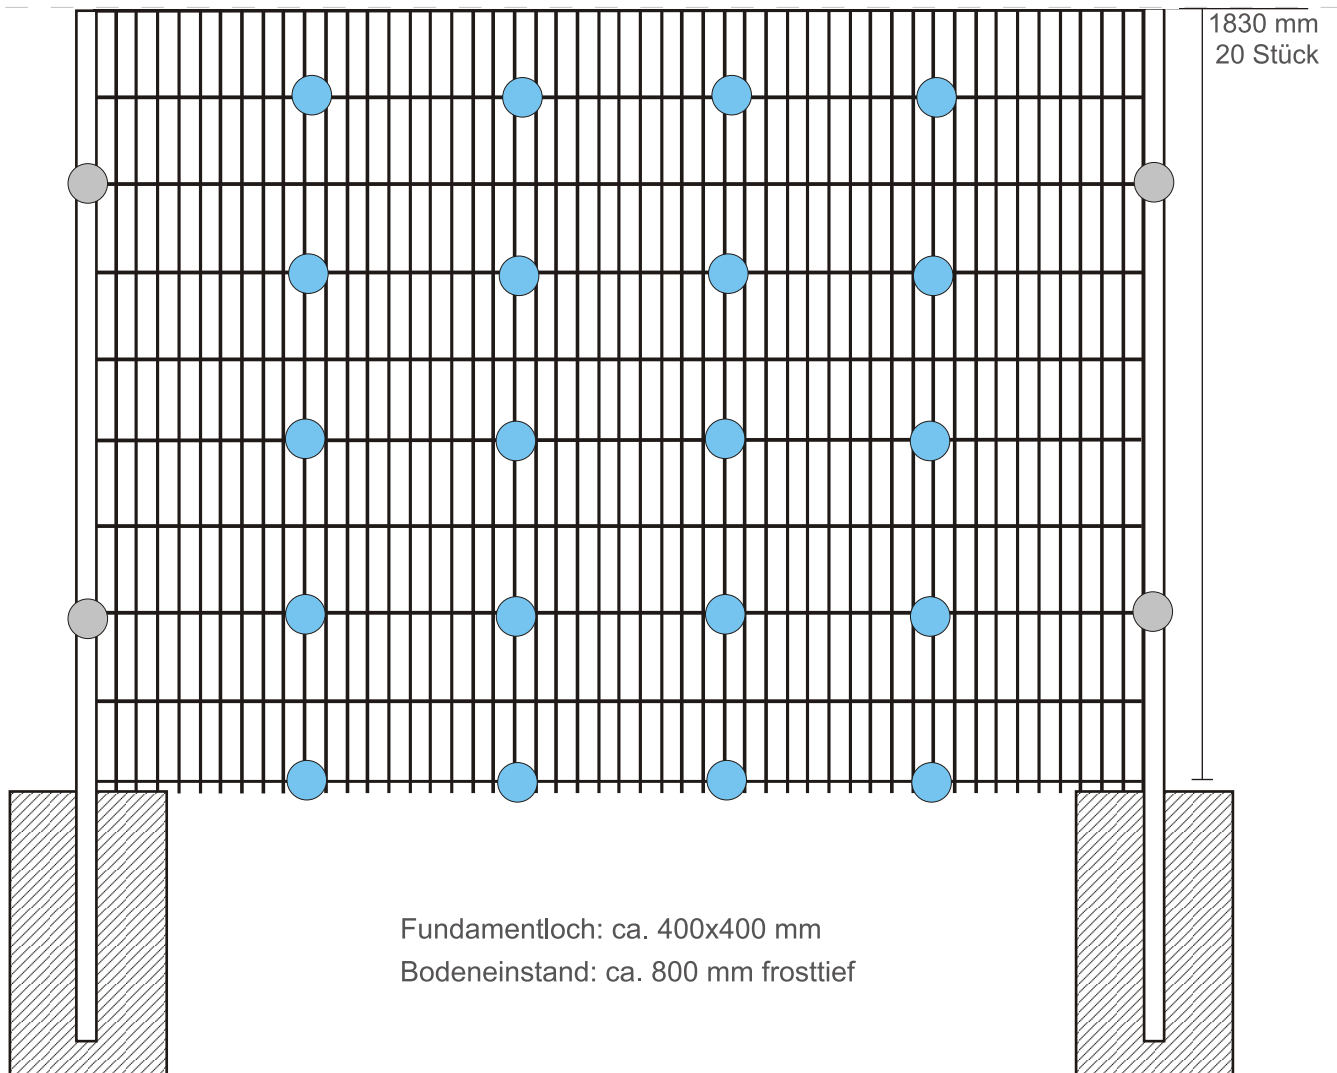

GABIONE 200 - B2510 mm

Abstandhalterempfehlung H1830 mm

Bügel M

● 20 Stück (5 Set's)

Bügel P

● 4 Stück (1 Set)

GABIONE 200 - B2510 mm

Abstandhalterempfehlung H2030 mm