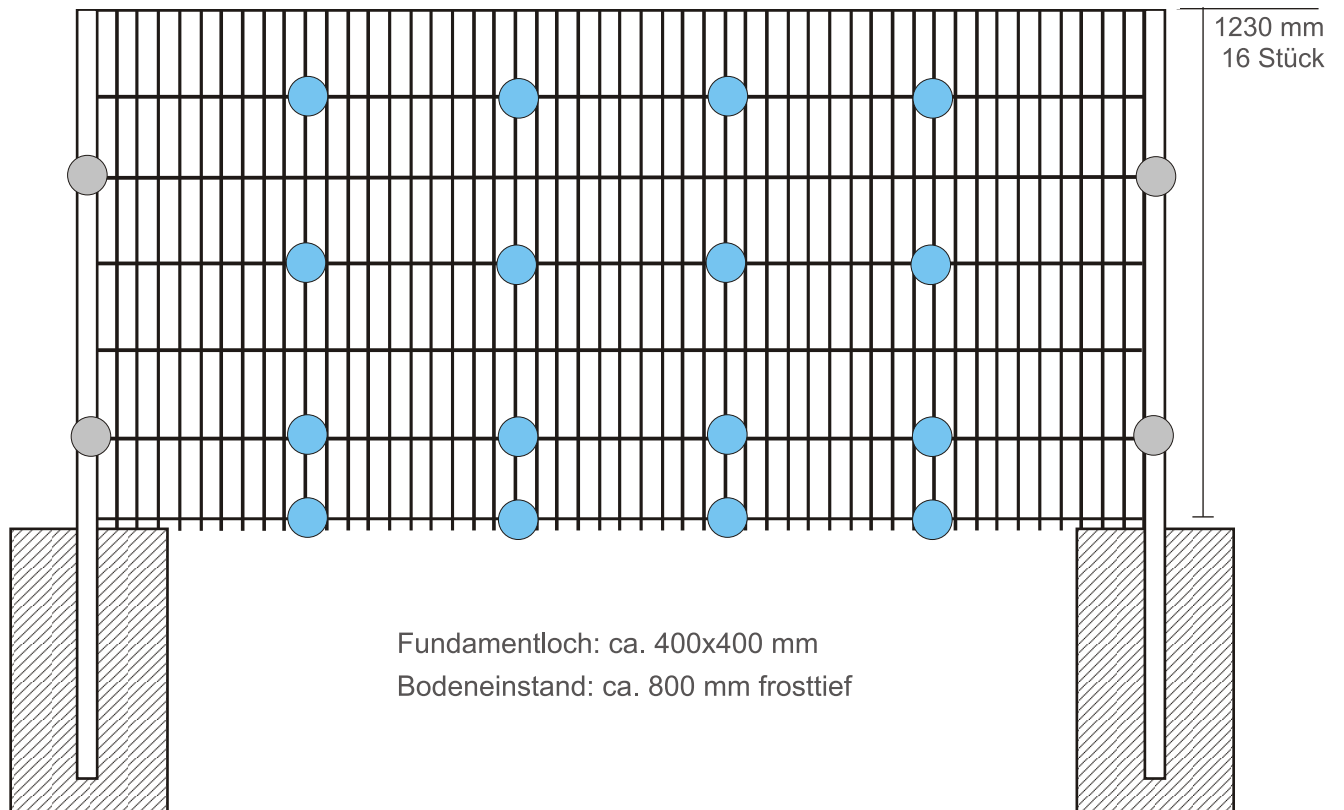

GABIONE 200 - B2510 mm

Abstandhalterempfehlung H1030 mm

Bügel M

● 12 Stück (3 Set's)

Bügel P

● 4 Stück (1 Set)

GABIONE 200 - B2510 mm

Abstandhalterempfehlung H1230 mm

Bügel M

● 16 Stück (34 Set's)

Bügel P

● 4 Stück (1 Set)

GABIONE 200 - B2510 mm

Abstandhalterempfehlung H1430 mm

Bügel M

● 16 Stück (4 Set's)

Bügel P

● 4 Stück (1 Set)

GABIONE 200 - B2510 mm

Abstandhalterempfehlung H1630 mm

Bügel M

● 20 Stück (5 Set's)

Bügel P

● 4 Stück (1 Set)

GABIONE 200 - B2510 mm

Abstandhalterempfehlung H1830 mm

Bügel M

● 20 Stück (5 Set's)

Bügel P

● 4 Stück (1 Set)

GABIONE 200 - B2510 mm

Abstandhalterempfehlung H2030 mm