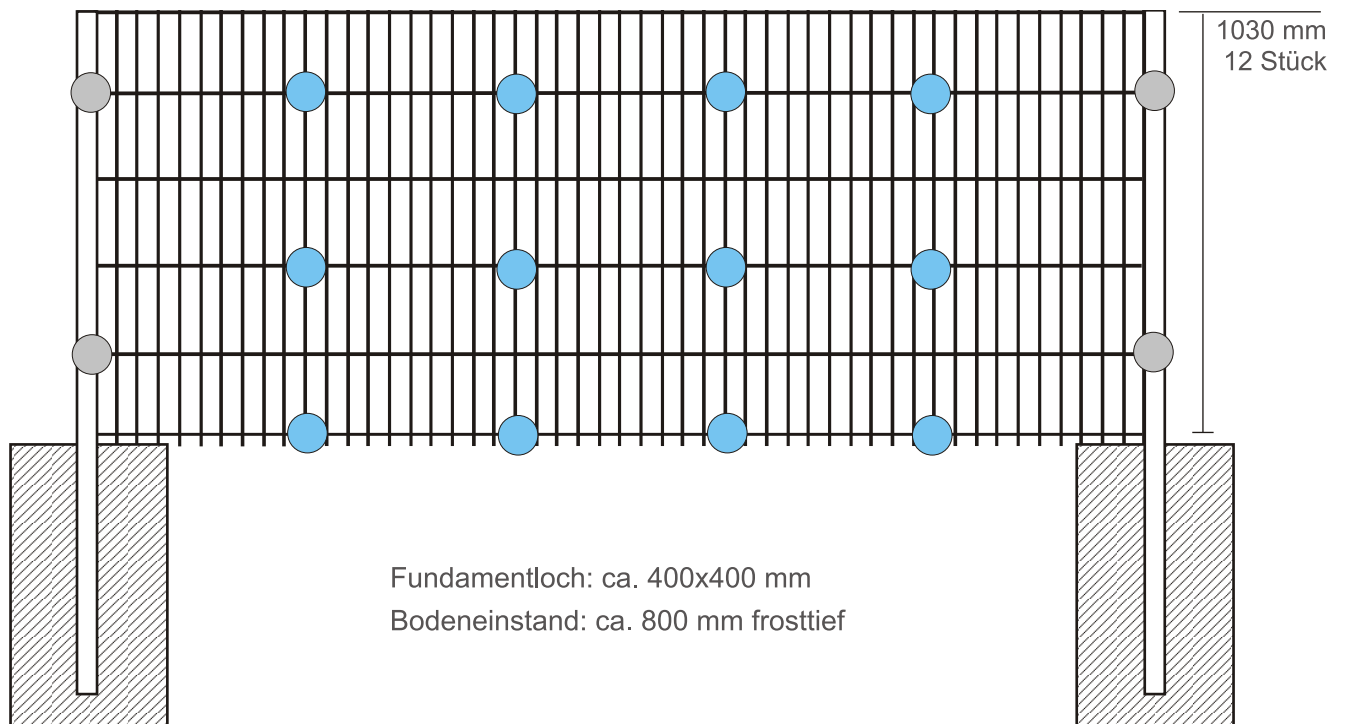

GABIONE 200 - B2510 mm

Abstandhalterempfehlung H1030 mm

Bügel M

● 12 Stück (3 Set's)

Bügel P

● 4 Stück (1 Set)

GABIONE 200 - B2510 mm

Abstandhalterempfehlung H1230 mm

Bügel M

● 16 Stück (34 Set's)

Bügel P

● 4 Stück (1 Set)

GABIONE 200 - B2510 mm

Abstandhalterempfehlung H1430 mm

Bügel M

● 16 Stück (4 Set's)

Bügel P

● 4 Stück (1 Set)

GABIONE 200 - B2510 mm

Abstandhalterempfehlung H1630 mm

Bügel M

● 20 Stück (5 Set's)

Bügel P

● 4 Stück (1 Set)

GABIONE 200 - B2510 mm

Abstandhalterempfehlung H1830 mm

Bügel M

● 20 Stück (5 Set's)

Bügel P

● 4 Stück (1 Set)

GABIONE 200 - B2510 mm

Abstandhalterempfehlung H2030 mm