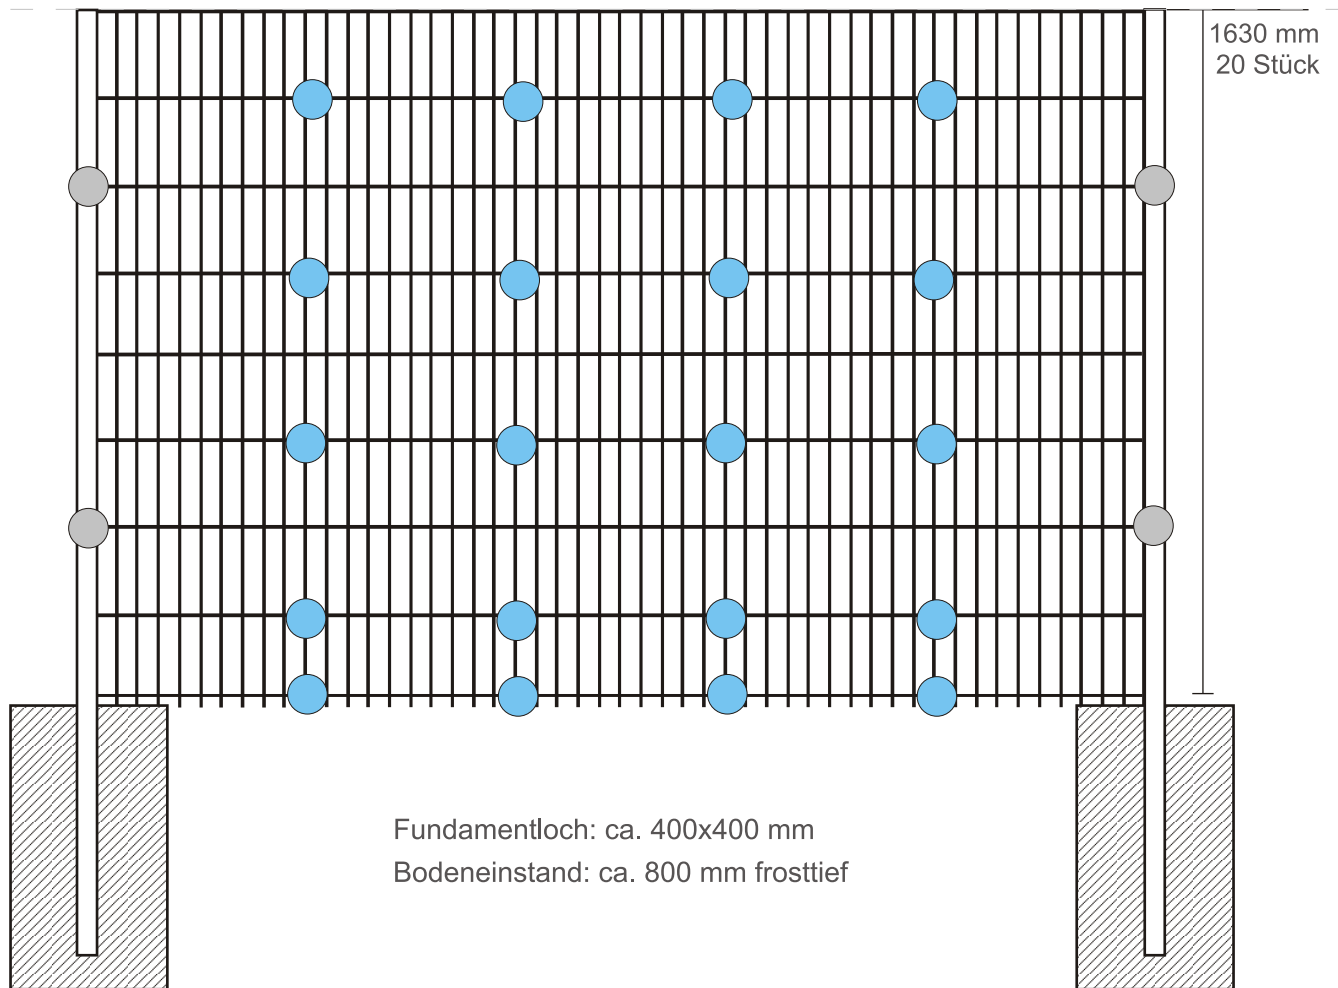

Bügel P

● 4 Stück (1 Set)

GABIONE 200 - B2510 mm

Abstandhalterempfehlung H1630 mm

Bügel M

● 20 Stück (5 Set's)

Bügel P

● 4 Stück (1 Set)

GABIONE 200 - B2510 mm

Abstandhalterempfehlung H1830 mm

Bügel M

● 20 Stück (5 Set's)

Bügel P

● 4 Stück (1 Set)

GABIONE 200 - B2510 mm

Abstandhalterempfehlung H2030 mm