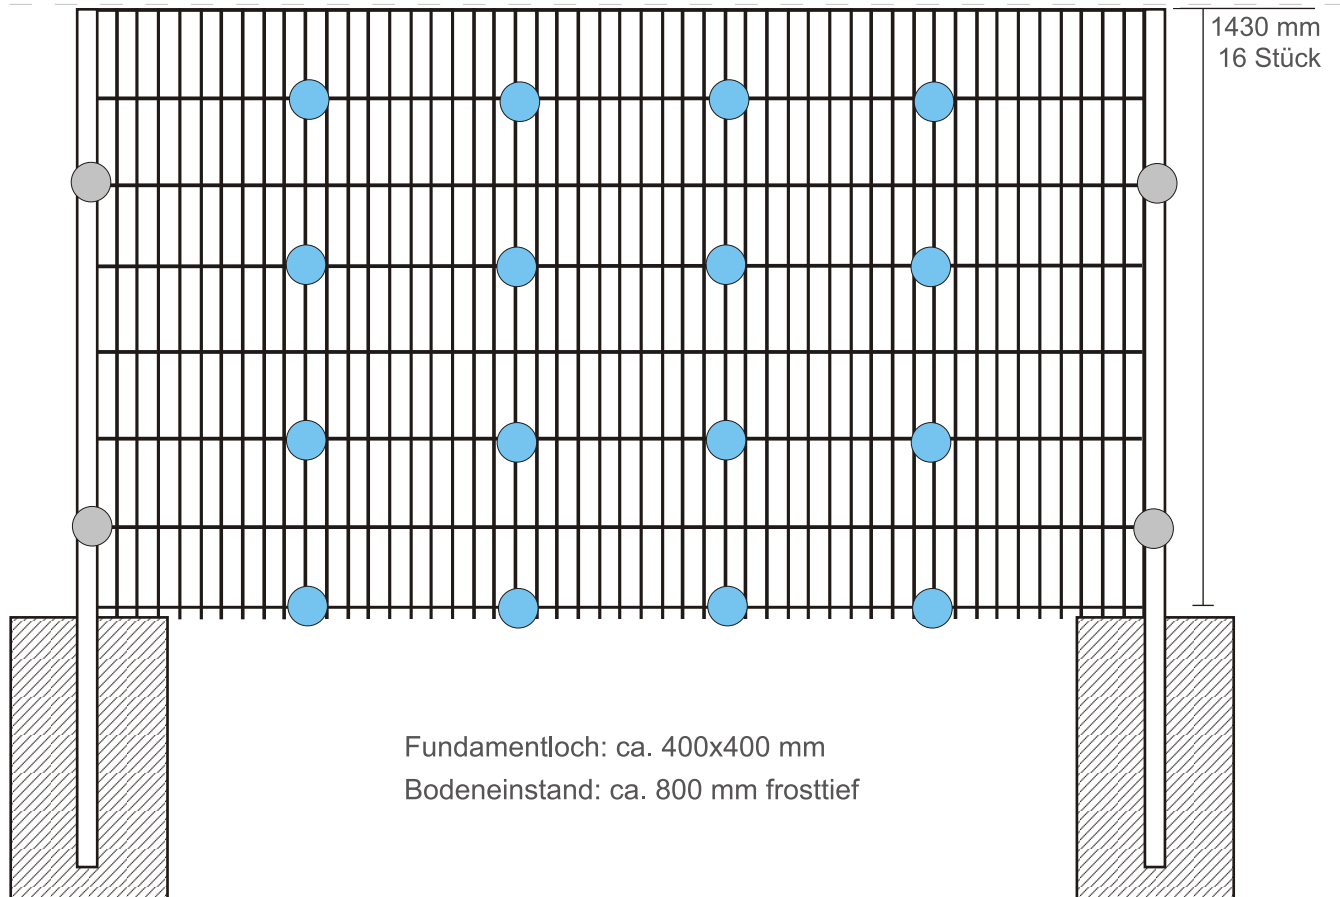

GABIONE 200 - B2510 mm

Abstandhalterempfehlung H1030 mm

Bügel M

● 12 Stück (3 Set's)

Bügel P

● 4 Stück (1 Set)

GABIONE 200 - B2510 mm

Abstandhalterempfehlung H1230 mm

Bügel M

● 16 Stück (34 Set's)

Bügel P

● 4 Stück (1 Set)

GABIONE 200 - B2510 mm

Abstandhalterempfehlung H1430 mm

Bügel M

● 16 Stück (4 Set's)

Bügel P

● 4 Stück (1 Set)

GABIONE 200 - B2510 mm

Abstandhalterempfehlung H1630 mm

Bügel M

● 20 Stück (5 Set's)

Bügel P

● 4 Stück (1 Set)

GABIONE 200 - B2510 mm

Abstandhalterempfehlung H1830 mm

Bügel M

● 20 Stück (5 Set's)

Bügel P

● 4 Stück (1 Set)

GABIONE 200 - B2510 mm

Abstandhalterempfehlung H2030 mm